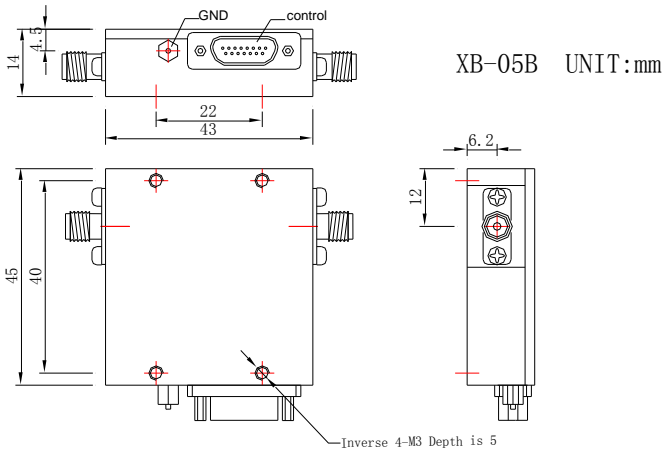

同轴

数字移相器

TSP-040080G3-VD-6

50 Ω

4 to 8 GHz

外形尺寸图

控制图

极限参数