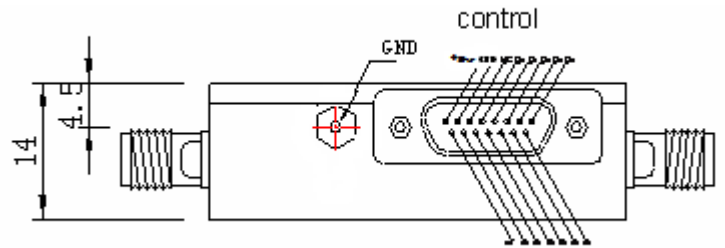

同轴

数字移相器

TSP-040080G3-VD-6

50 Ω

4 to 8 GHz

外形尺寸图

控制图

极限参数